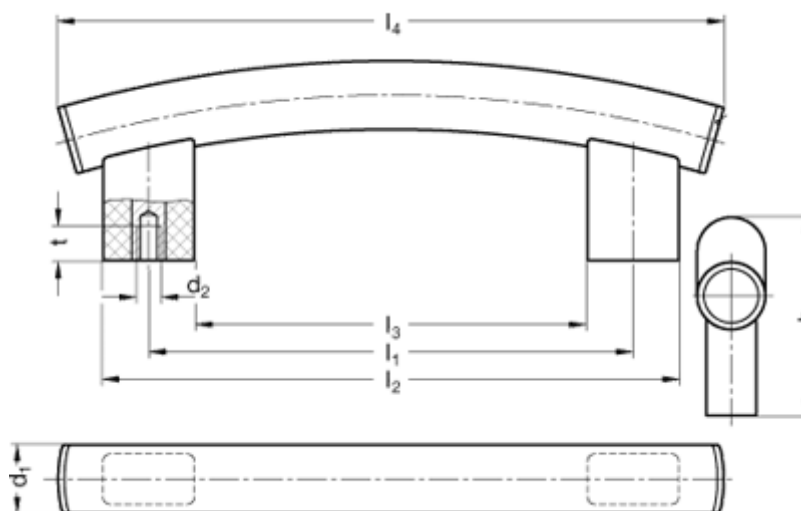

Varenummer: 20685500  
Beskrivelse: E+G Buget bøjlegreb  
GN 666.4-30-M8-500-NG

## Mål

$b = 22$	$t = 15$
$d1 = 30$	
$d2 = M 8$	
$h = 94$	
$l1 = 500$	
$l2 = 540$	
$l3 = 460$	
$l4 = 580$	